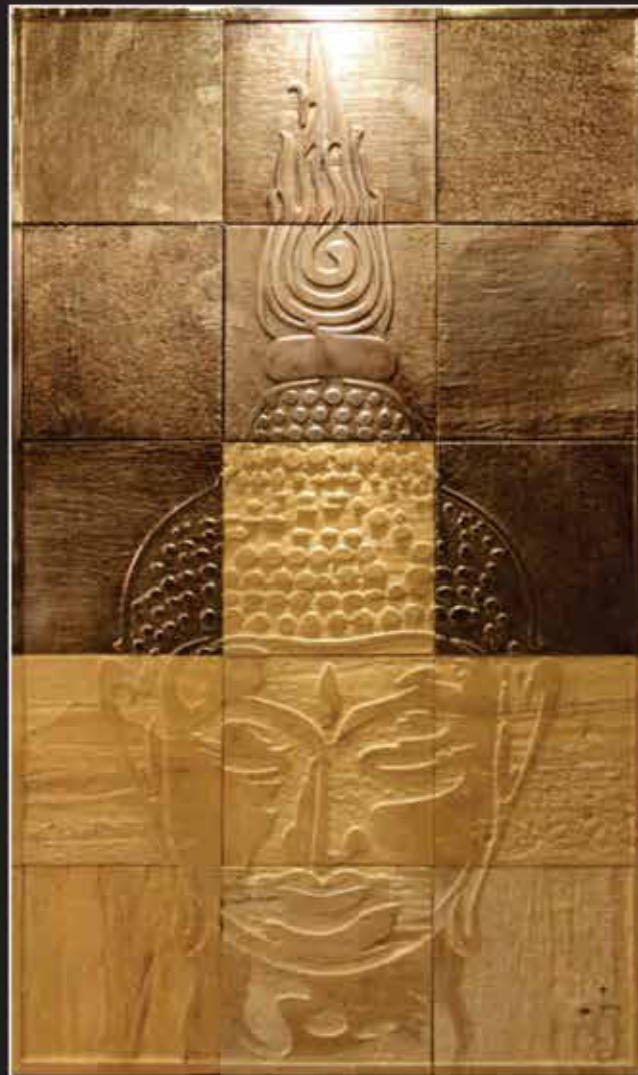

Antique

WALL MURAL

Code	: MRL - 2200 NC
Material	: Stone & Metal (Nickle)
Unit Size	: 30 x 30 cm.
Assemble Size	: 90 x 150 cm.